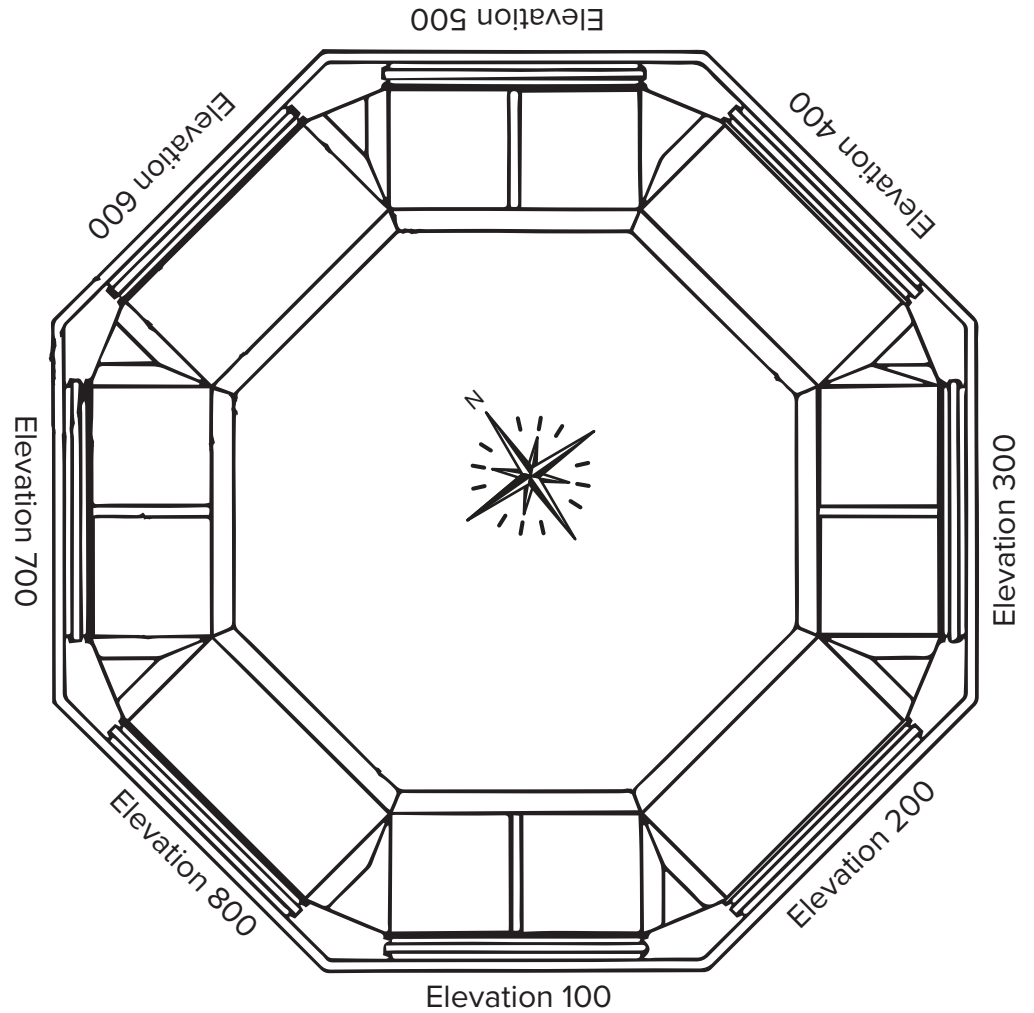

F	F
E	E
D	D
C	C
B	B
A	A
101	102

Elevation 100

F	F
E	E
D	D
C	C
B	B
A	A
501	502

Elevation 500

F
E
D
C
B
A
201

Elevation 200

F
E
D
C
B
A
601

Elevation 600

F	F
E	E
D	D
C	C
B	B
A	A
301	302

Elevation 300

F	F
E	E
D	D
C	C
B	B
A	A
701	702

Elevation 700

F
E
D
C
B
A
401

Elevation 400

F
E
D
C
B
A
801

Elevation 800

All Tandem Niches

Niche internal dimensions 25" x 14" x 11.5"

HOLY CROSS CEMETERY
CATHOLIC CEMETERIES ASSOCIATION
Brook Park, Ohio

Section 3 - St. Peter Columbarium